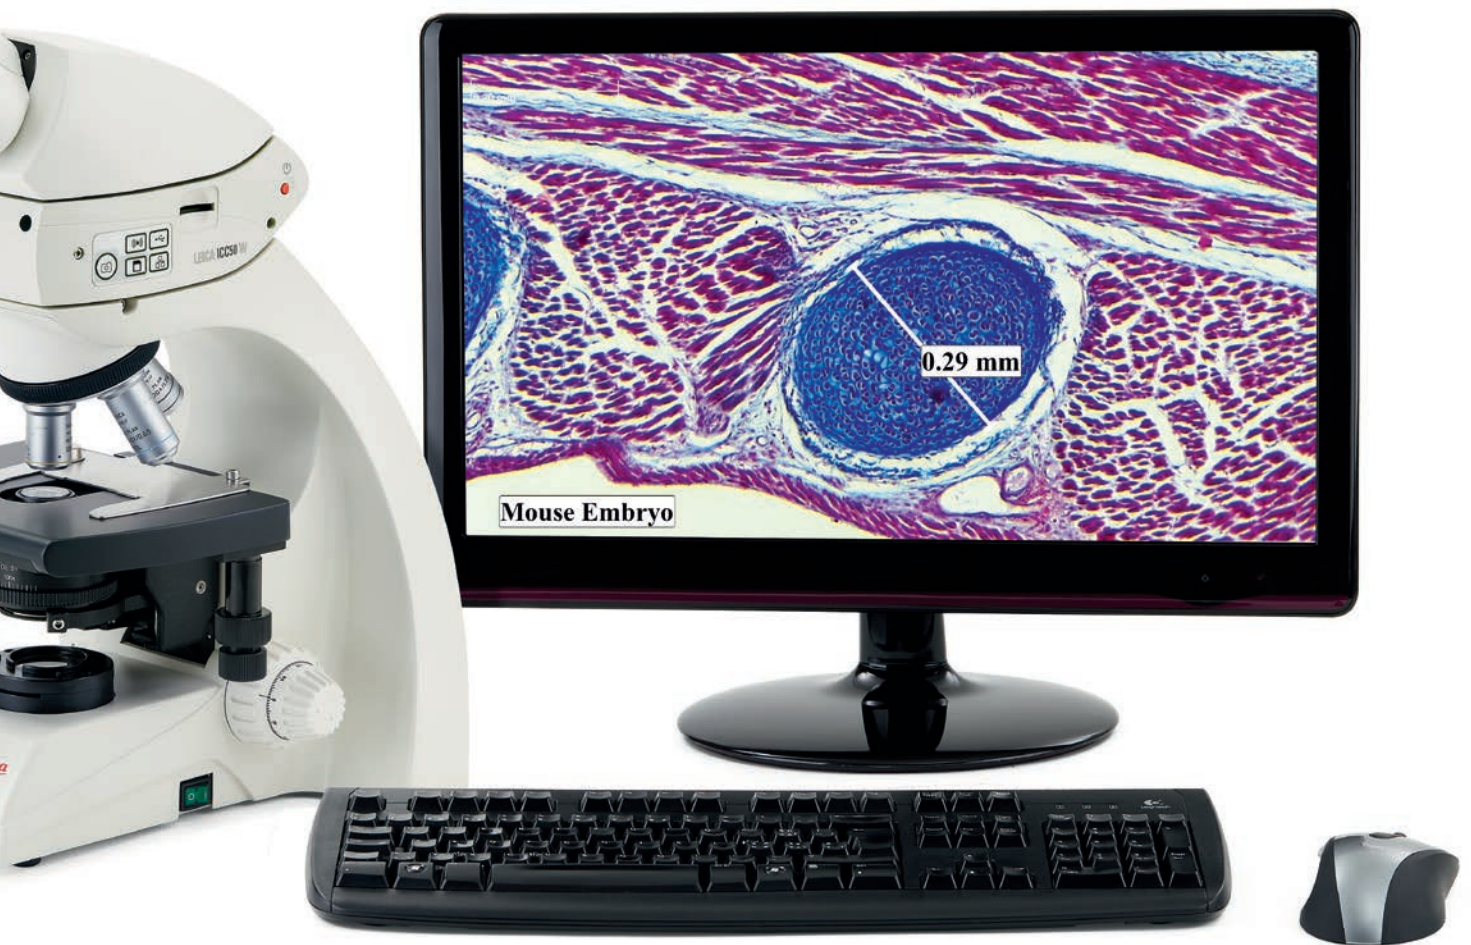

共享、摄取和保存图像的功能是科学实验室的一个重要部分。Leica ICC50 W 无线方式高清相机和Leica ICC50 E有线方式相机可以帮助学生们保持注意力, 最大化学习时间。通过整个系统, 用户可以在显示器上及通过双目镜筒观察样本, 无论计算机是否连接通用科学教学系统。

无缝设计

Leica ICC50 W 和 Leica ICC50 E 安装在显微镜支架和观察镜筒之间, 无需添加摄影或摄像镜筒。还能完美配合新一代 Leica DM 系列显微镜进行工作。

易于操作

Leica ICC50 W 和 Leica ICC50 E 提供出色的图像锐度、亮度和色彩。此外, 用户可以使用预装的基本设置进行工作, 或根据需要调整摄像头参数。按下摄像头的自带按钮, 便可快速切换摄像头模式、执行白平衡或将图像保存到 SD 卡上。

- 1: 人类血液
- 2: 幽谷百合 - 铃兰花
- 3: 味蕾
- 4: 松木

LEICA ICC50 W 和 LEICA ICC50 E

优点

- › 在有线模式下，将相机连接到客户自己的网络，当显微镜和使用者的终端设备都接入该同一网络时，可以让最大数量的使用者同时接收到相机图像。
- › 在 USB 模式下，您可以将相机直接通过USB连线连接至个人电脑，该模式有助于观察快速移动的样品。
- › 使用个人电脑的客户可以用Leica图像软件连接至相机接收图像，并编辑图像。电脑用Leica Application Suite (LAS)软件，Mac用Leica Acquire软件。
- › Leica AirLab App提供多种功能，可以用它调节相机，做标注，测量，捕捉图像，也可以分享图像至email，图像册，或者其他社交媒介。Leica AirLab App 免费下载，可运行于Android系统或者iOS系统。
- › 在没有电脑或者移动端的情况下，也可方便地将图像直接捕捉存储在内存卡上。
- › 用遥控器可以便捷地微调相机设置，捕捉图像存储于SD卡，并在SD卡的图片库中浏览图像。
- › 可使用HDMI模式，输出图像至投影仪或者高清屏幕。
- › 无需任何额外的电线，相机通过USB连接由显微镜机身供电。

学生们可以以无线方式，通过ICC50 W自身发射的Wi-Fi信号接收图像，或者以有线方式，用本地的网络信号接收图像。

ICC50 E用本地网络（用WLAN或LAN）传输信号，让学生们接收到显微镜图像。在您不想额外增加Wi-Fi信号发射端到现有的网络的情况下，该方案是您的理想选择。

Leica DM750 显微镜集成了
Leica ICC50 W 摄像头、
RC 遥控器和高清宽屏显示器

规格

LEICA ICC50 W / LEICA ICC50 E